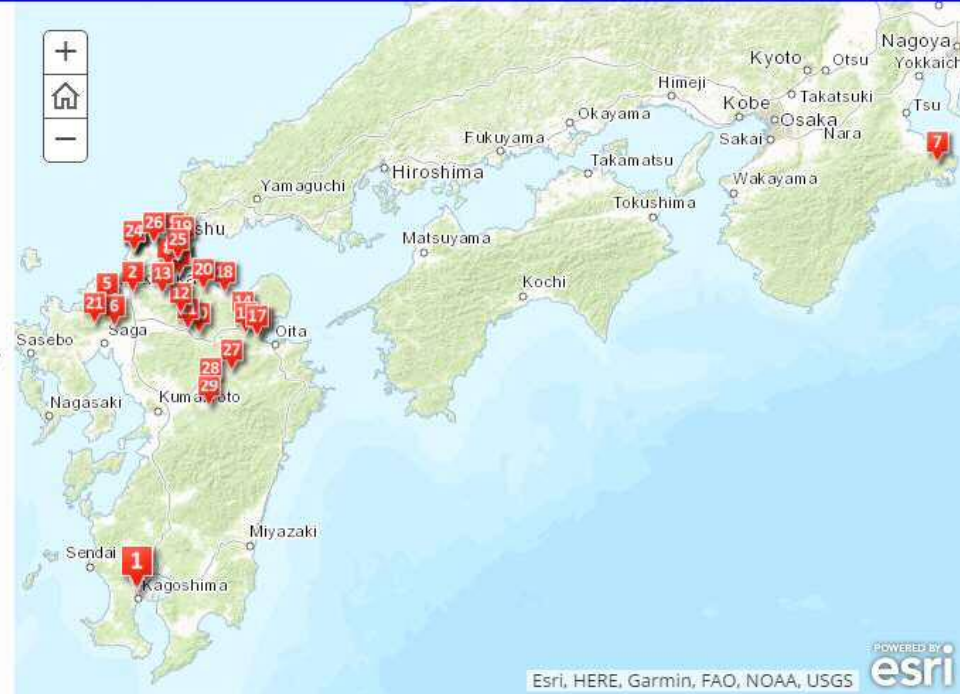

大きな鳥の群れになりました。

北九州から生まれた

Goose(鳥の群)が

あなたの元へ羽ばたきます。

2-1 Goose Loc' Rの取り組み状況

2-2 Goose Loc' Rの取り組み状況

2-3 Goose Loc' Rの取り組み状況

パワフル洋子の水くみ場マップの作成

G-motty パワフル洋子の水くみ場マップ (Goose Loc'R×G-motty)

Goose Loc'RとG-mottyのコラボ企画

G-motty トップページ   

明ヶ窪湧水

POWERED BY Esri, HERE, Garmin, FAO, NOAA, USGS

明ヶ窪湧水

宇夫八幡宮 産湯水

天然水 呉の水