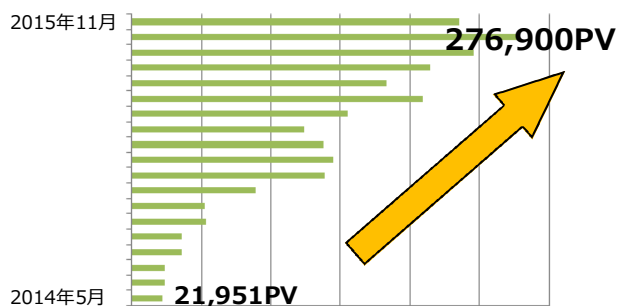

5 サイトアクセス数

地域情報ポータルサイト G-motty
http://www.g-motty.com

G-mottyに関するお問い合わせ
info@g-motty.net