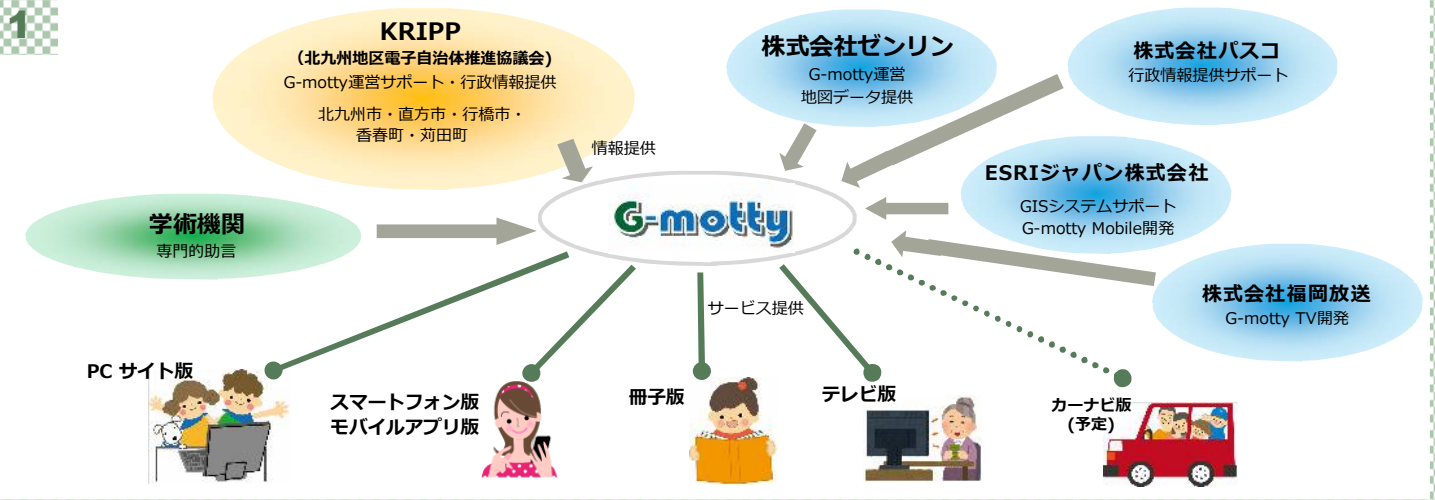

G-motty

地域情報ポータルサイト

G-mottyとは、北九州地区電子自治体推進協議会(略称：KRIPP)と株式会社ゼンリンが協定を締結し開設した、地域住民のためのポータルサイトです。

2 これまでのG-motty

3 発信している情報

- 生活情報**
株式会社ゼンリンが提供する施設情報
- 行政情報**
各自治体が住民向けに公開する情報
- 地域イベント情報**
地域で行われているイベント情報
- 特集情報**
地域で頑張っている企業や団体の紹介
- 投稿情報**
地域住民による投稿情報

4 収録エリア

投稿情報は **全国**が対象

行政情報・イベント情報は **地域**が対象

北九州市・直方市・行橋市
香春町・苅田町

5 サイトアクセス数

地域情報ポータルサイト G-motty
http://www.g-motty.com

G-mottyに関するお問い合わせ
info@g-motty.net